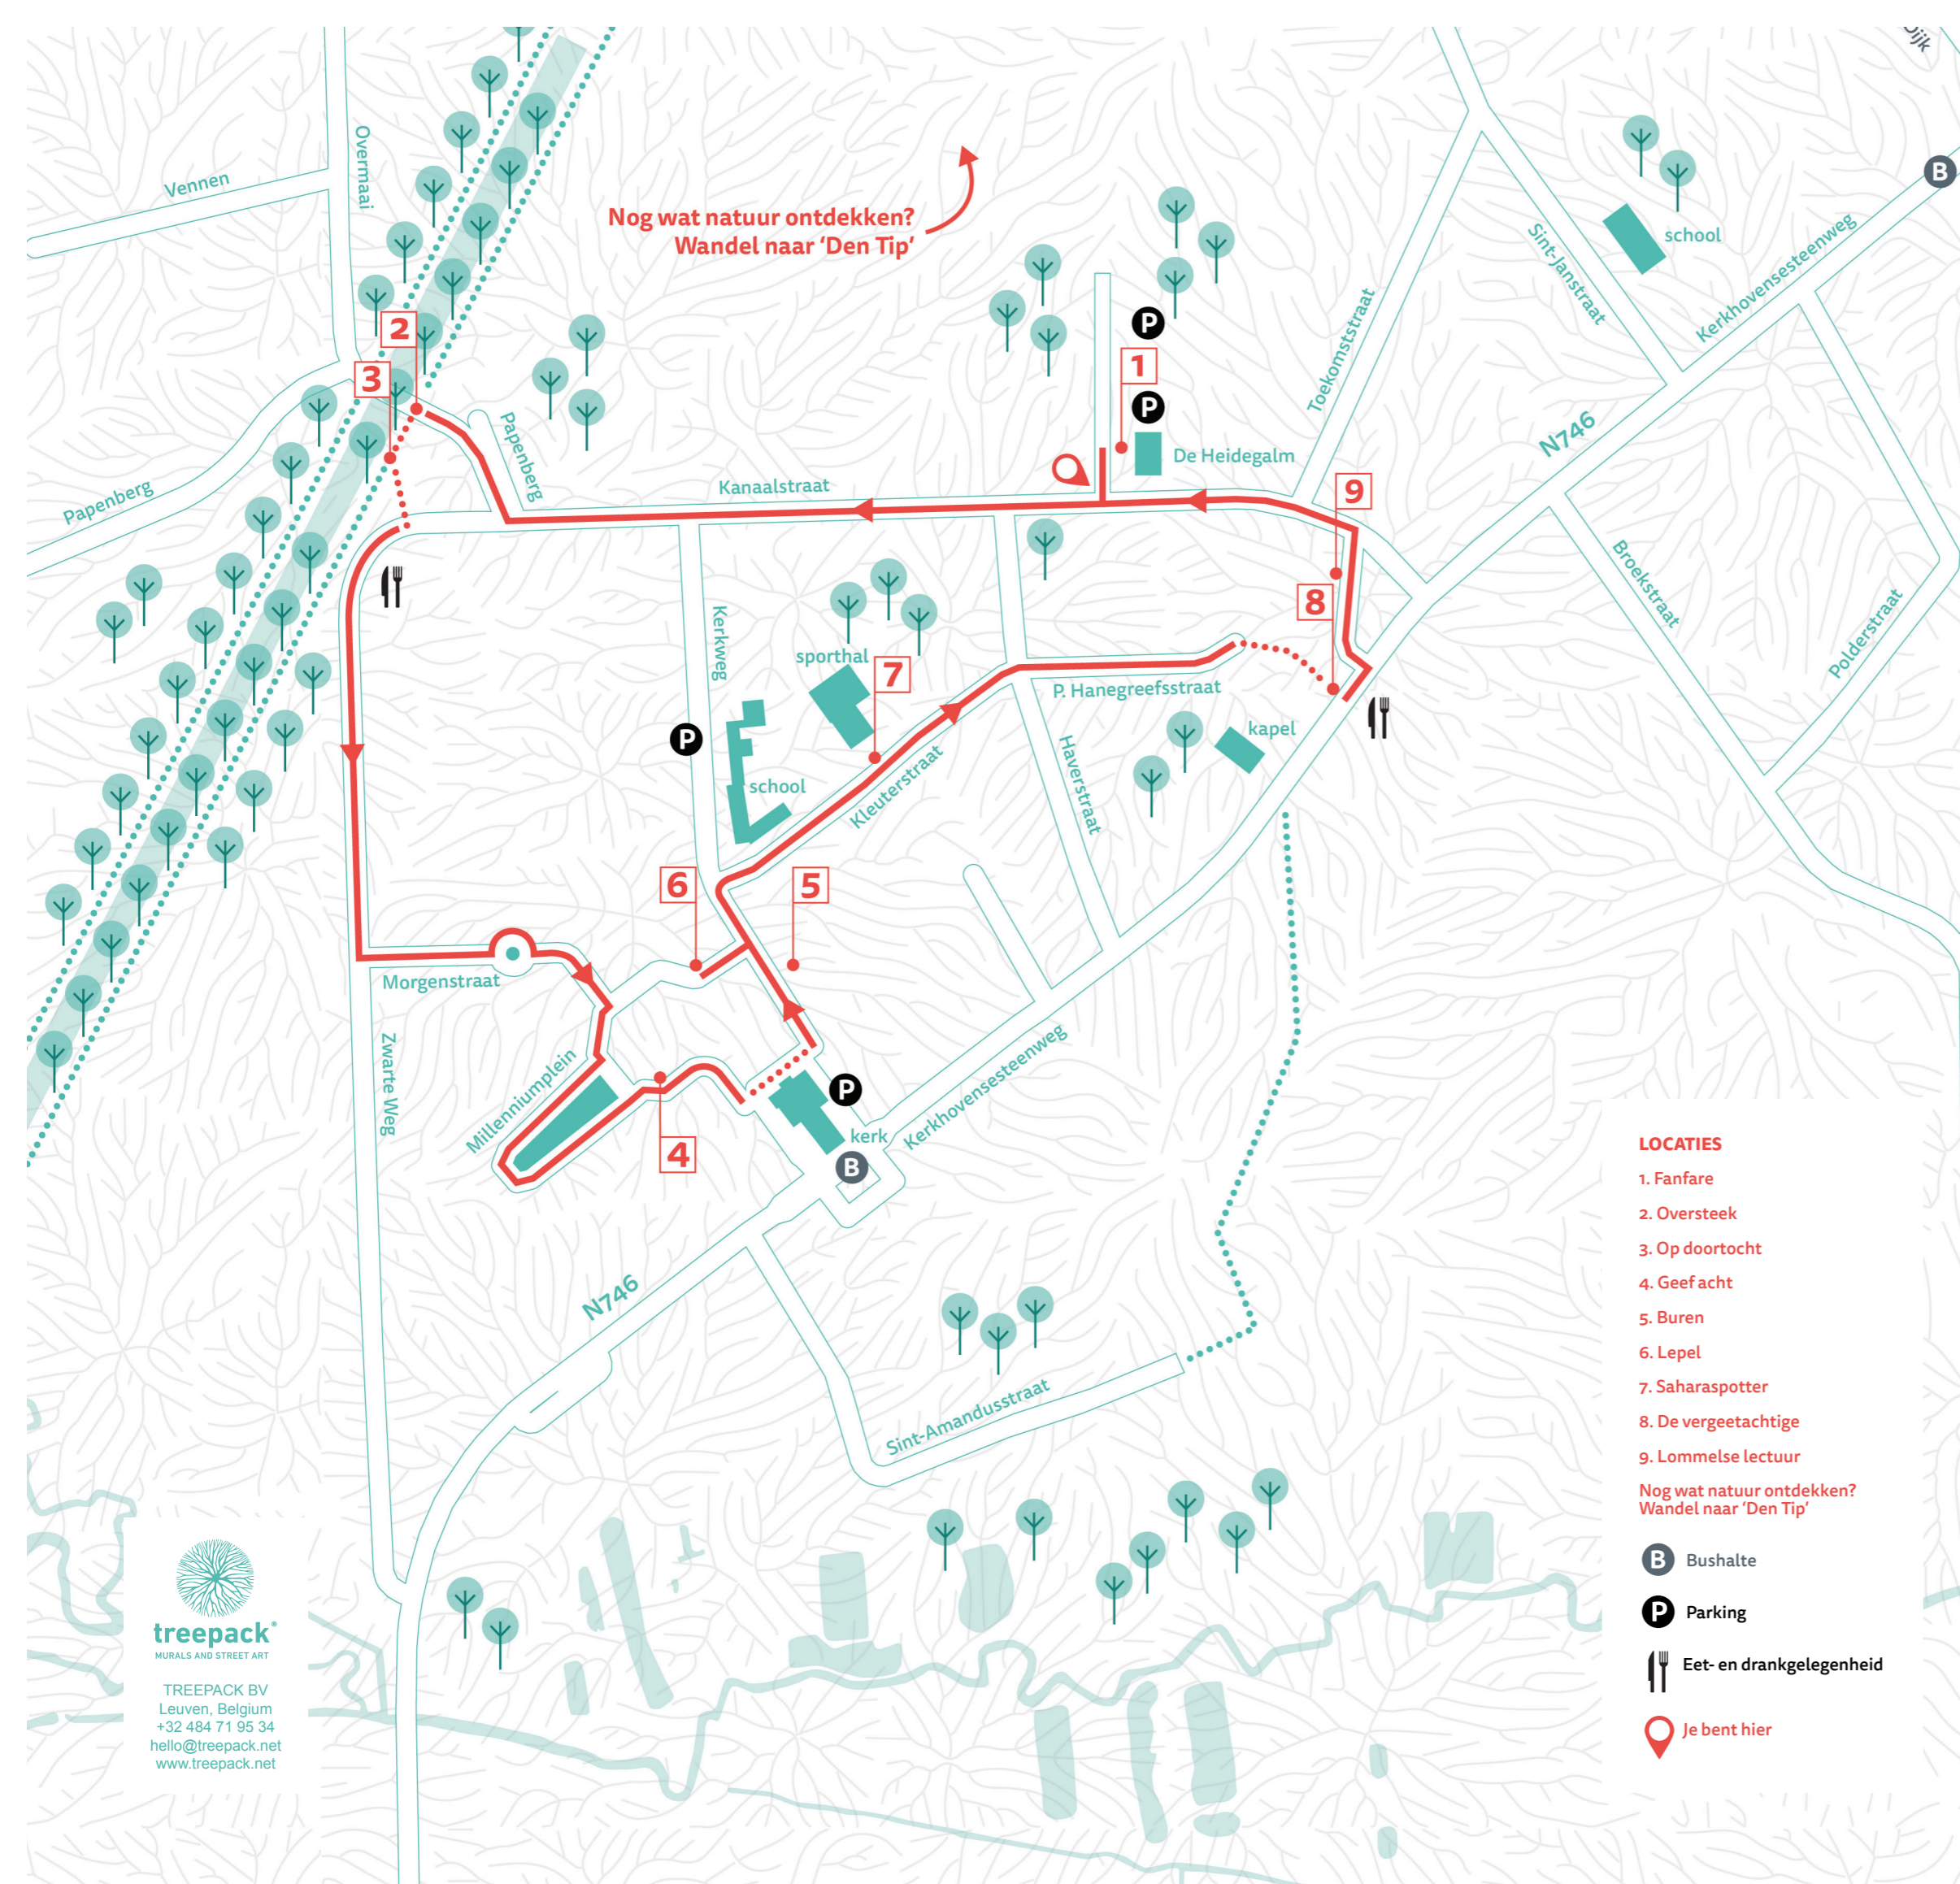

TOUR SURPRISE

Logica brengt je van A naar B,
verbeelding brengt je overal!

De wereld is ons canvas. Geen oppervlakte is te klein om er iets moois van te maken. Met die insteek weet kunstenaarscollectief Treepack het straatbeeld steeds opnieuw op te fleuren met de leukste kunstwerken.

Doorheen het gehucht Lommel-Kerkhoven zijn de meest ongewone plekjes omgetoverd tot ludieke creaties. Nu is het aan jou om ze te vinden. Ga op creatieve ontdekkingstocht en ontdek alle 9 locaties met kleurrijke streetart.

Waar wacht je op?

Start dit avontuur nu en vind alle verstopte kunst.

De Tour Surprise start aan zaal De Heidegalm, Kanaalstraat 18, 3920 Lommel

(2,5 km – toegankelijk op wielen).

Meer INFO
www.visitlommel.be/tour-surprise

Lommel

Nog wat natuur ontdekken?
Wandel naar 'Den Tip'

LOCATIES

1. Fanfare
2. Oversteek
3. Op doortocht
4. Geef acht
5. Buren
6. Lepel
7. Saharaspotter
8. De vergeetachtige
9. Lommelse lectuur

Nog wat natuur ontdekken?
Wandel naar 'Den Tip'