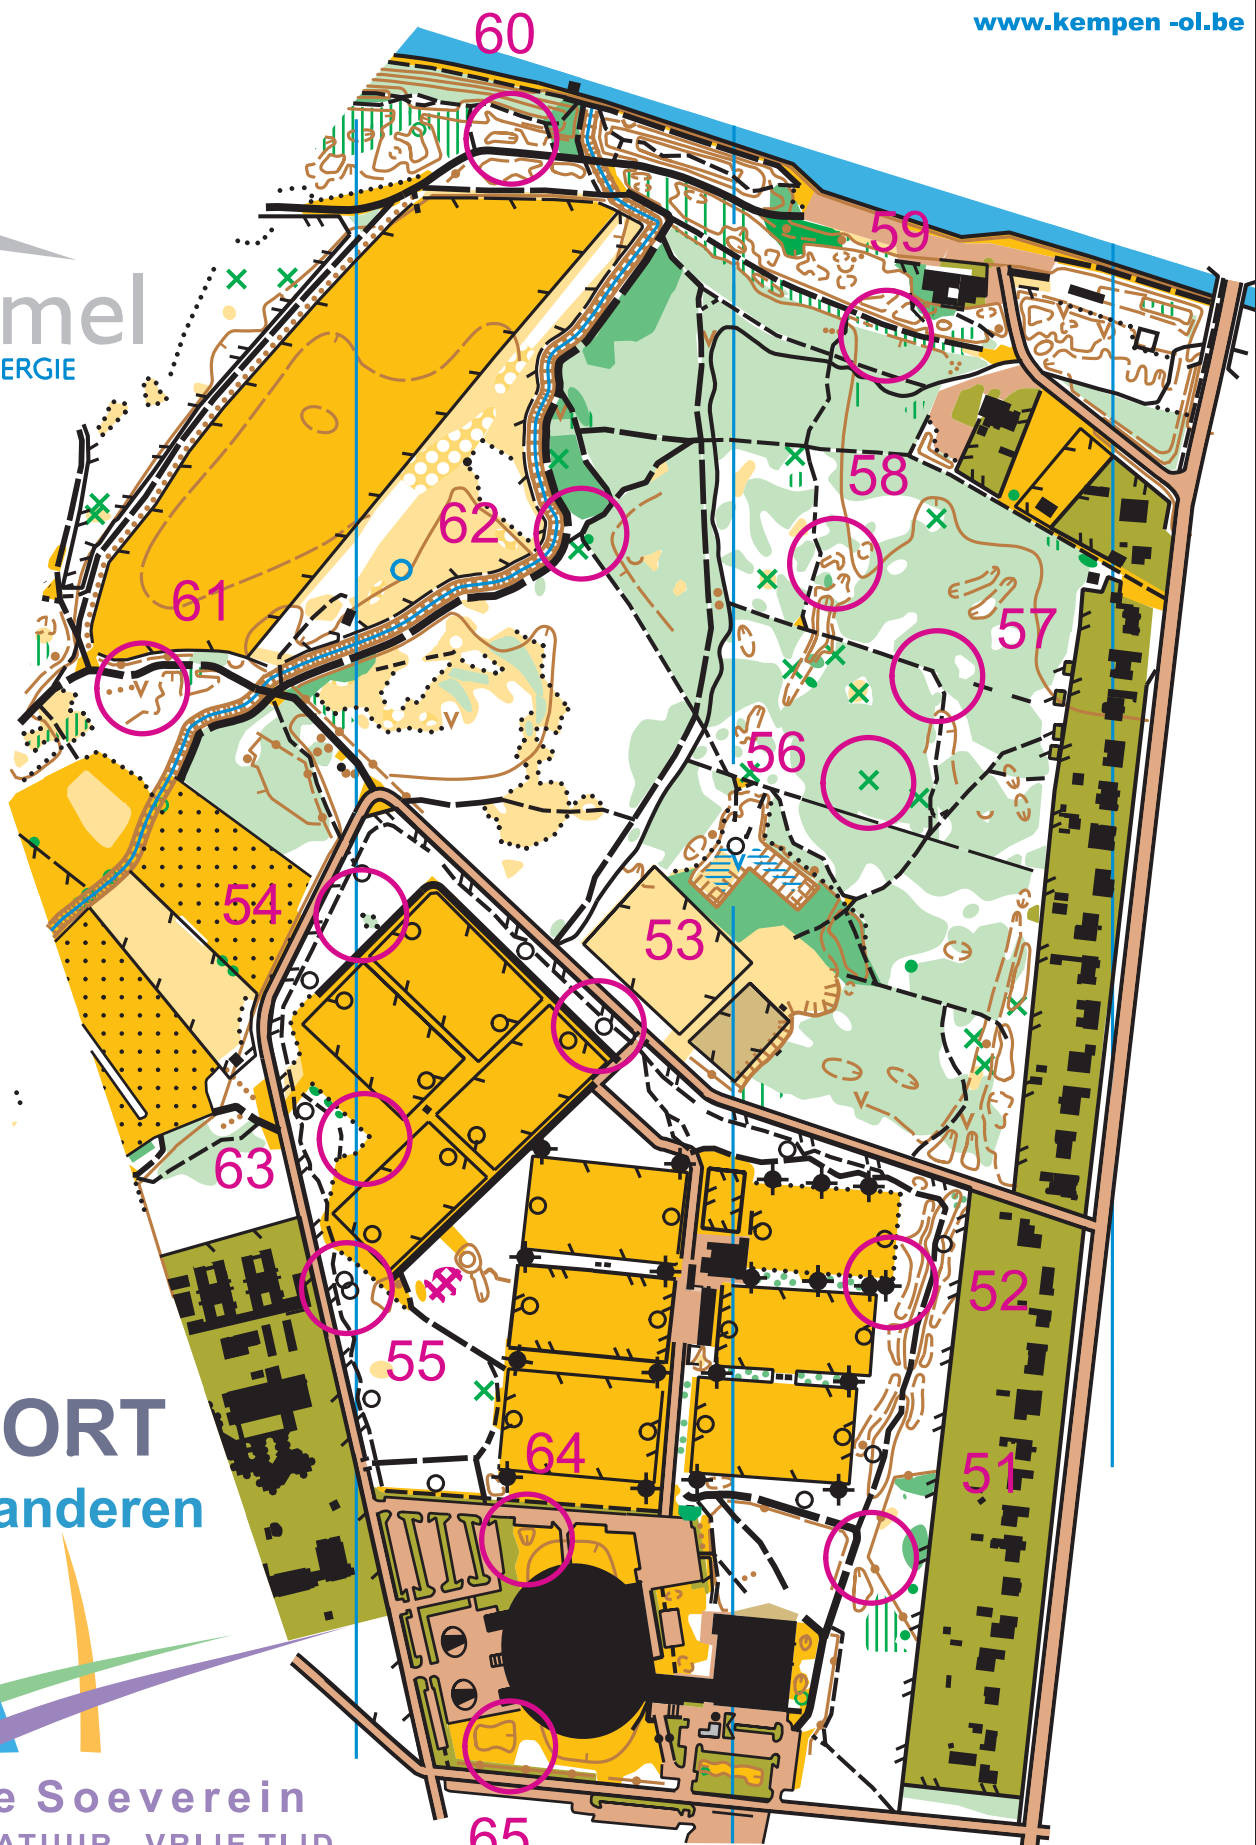

SPORTVELDEN LOMMEL

Schaal : 1/5000

Hoogtelijnen : 2 m

www.orientatie.org

www.kempen-ol.be

Lommel
PURE ENERGIE

MIN

SPORT
Vlaanderen

Park de Soeverein
SPORT - NATUUR - VRIJE TIJD

65